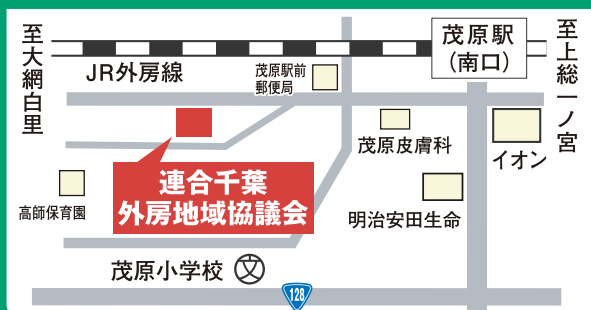

外房地域協議会

〒297-0021 茂原市高師 1-3-4 古山ビル2F (A号室)
TEL:0475-47-4811 FAX:0475-47-4812