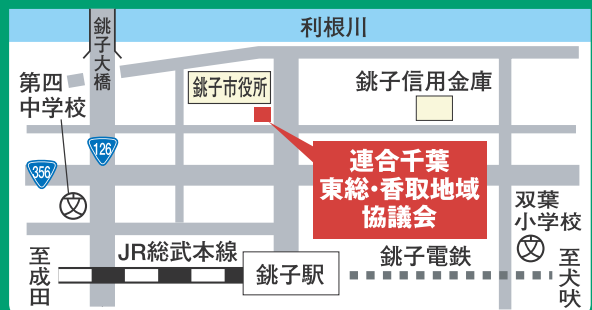

東総・香取地域協議会

〒288-0047 銚子市若宮町1-1 勤労コミュニティセンター1F
TEL:0479-23-2381 FAX:0479-23-2391