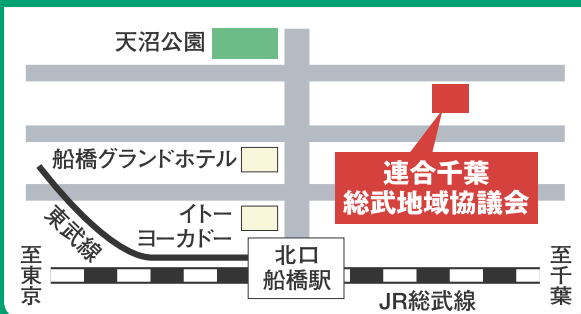

総武地域協議会

〒273-0005 船橋市本町6-5-7 渡辺パナハイツ1F
TEL:047-401-8126 FAX:047-401-8128