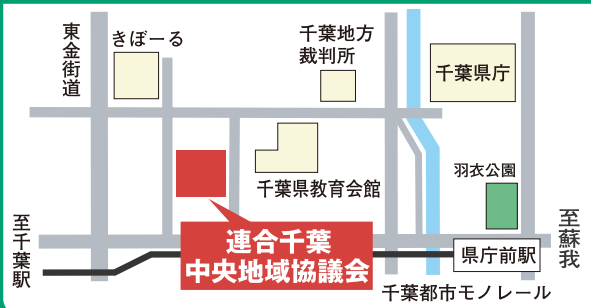

中央地域協議会

〒260-0013 千葉市中央区中央4-12-12 中央土地建物ビル2F
TEL:043-301-5377 FAX:043-301-5378