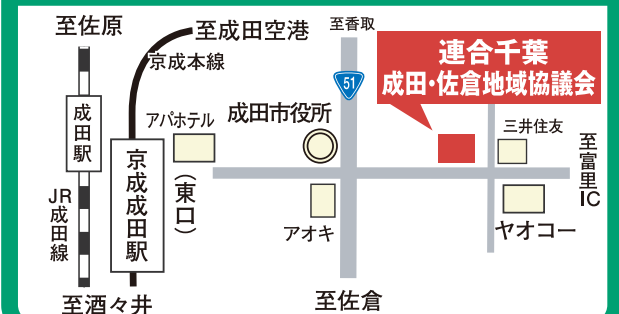

成田・佐倉地域協議会

〒286-0033 成田市花崎町799-7 ホクセイビル2F
TEL:0476-36-7831 FAX:0476-36-7832